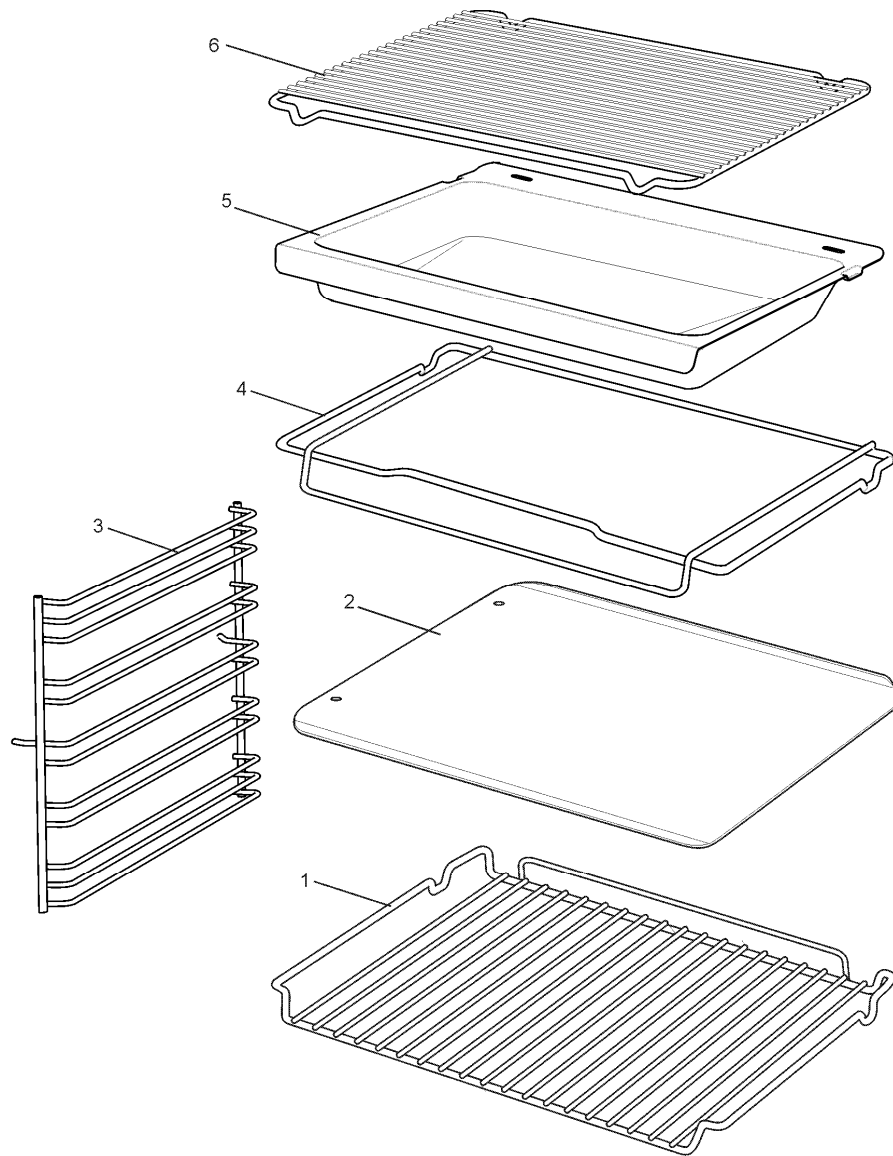

MODELS: 4U600W\*01  
4U602W\*01

4U601W\*01  
4U609W\*01

EX. VIEW DRAWING 5397  
OVEN ASSEMBLY

MODELS: 4U600W\*01  
4U609W\*01

4U601W\*01

EX. VIEW DRAWING 5380  
CHASSIS ASSEMBLY

**MODELS: 4U600W\*01  
4U602W\*01**

**4U601W\*01**

**EX. VIEW DRAWING 5381  
INTERNAL PACK  
ASSEMBLY**

**MODELS:** 4U600W\*01  
4U602W\*01  
4U604W\*01

4U601W\*01  
4U603W\*01

**EX. VIEW DRAWING 5393  
HOB ASSEMBLY**

EX. VIEW DRAWING 5401  
CONTROL PANEL  
ASSEMBLY

**EX. VIEW DRAWING 5385  
DRAWER ASSEMBLY**